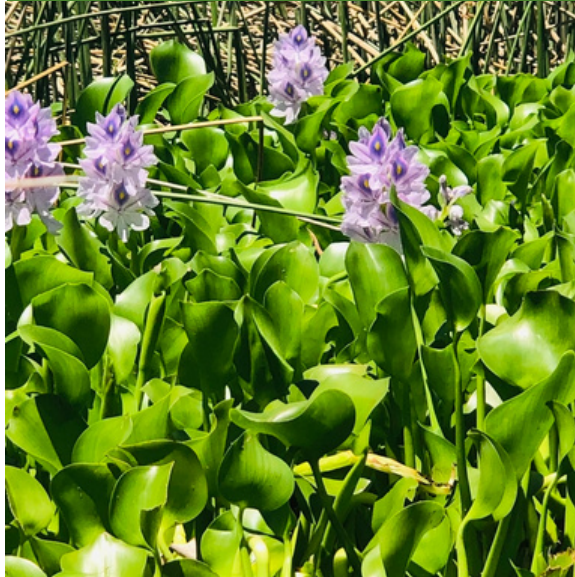

ACUÁTICAS / PALUSTRES

Fotos CIBIOMA/UABJB: Rivero. G. Rebeca, Suárez P. Ma. Alejandra, Rivero. S. Rogers.
Fotos iNaturalist: Mary Keim, Manuel Ortiz, Germaine Alexander, Antônio, Don Loarie, J. Hewitt, Dayra Mosley

**Molinillo
Junquillo**

Cyperus giganteus

**Lirio acuático audamericano
Tarope**

Eichhornia crassipes

**Lechuguilla africana de agua
Lechuguín**

Pistia stratiotes

**Oreja de ratón
Pochi**

Salvinia auriculata